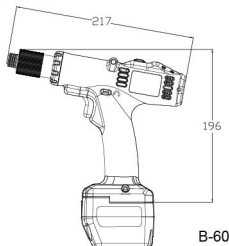

全自動工業級無刷小扭力充電式起子系列

SKC-PTA-B60、B35、B35F

奇力速
KILEWS
POWER SHARK

外型尺寸圖

功能操作介紹

扭力曲線圖

功能名稱對照表

No.	名稱	No.	名稱
(1)	啟動壓板	(7)	S 腰帶吊鉤孔
(2)	正反切換桿	(8)	訊號顯示燈
(3)	LED 照明燈	(9)	扭力調整環
(4)	起子頭帽	(10)	Hi/Lo 開關
(5)	扭力固定環	(11)	手腕帶孔
(6)	起子吊鉤孔	(12)	防滑軟膠套