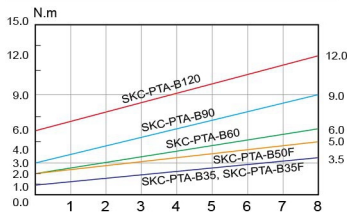

全自動工業級無刷小扭力充電式起子系列

SKC-PTA-B60、B35、B35F

奇力速
KILEWS
POWER SHARK

外型尺寸圖

功能操作介紹

扭力曲線圖

功能名稱對照表

No.	名稱	No.	名稱
(1)	啟動壓板	(7)	S 腰帶吊鉤孔
(2)	正反切換桿	(8)	訊號顯示燈
(3)	LED 照明燈	(9)	扭力調整環
(4)	起子頭帽	(10)	Hi/Lo 開關
(5)	扭力固定環	(11)	手腕帶孔
(6)	起子吊鉤孔	(12)	防滑軟膠套