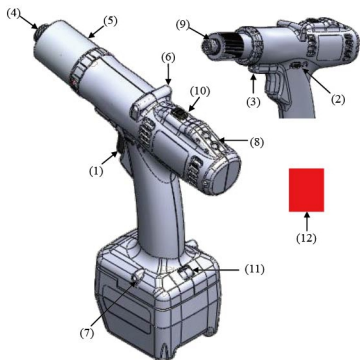

全自動工業級無刷小扭力充電式起子系列

SKC-PTA-B60、B35、B35F

奇力速
KILEWS
POWER SHARK

外型尺寸圖

功能操作介紹

扭力曲線圖

功能名稱對照表

No.	名稱	No.	名稱
(1)	啟動壓板	(7)	S 腰帶吊鉤孔
(2)	正反切換桿	(8)	訊號顯示燈
(3)	LED 照明燈	(9)	扭力調整環
(4)	起子頭帽	(10)	Hi/Lo 開關
(5)	扭力固定環	(11)	手腕帶孔
(6)	起子吊鉤孔	(12)	防滑軟膠套